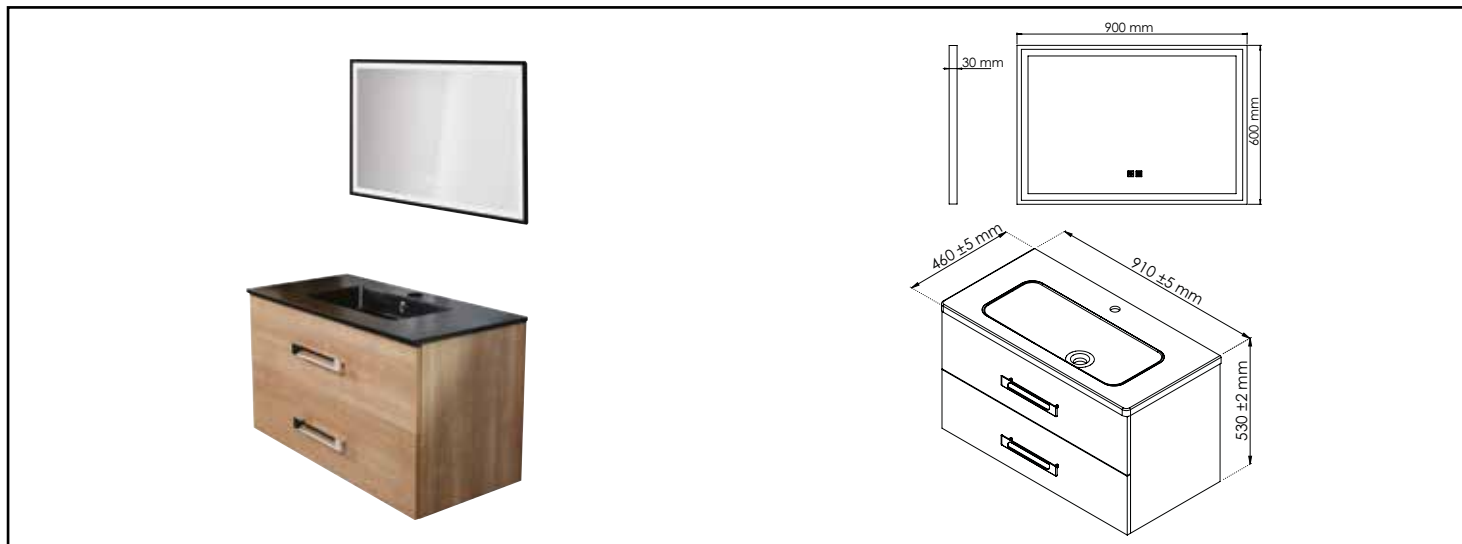

Référence : 402111003

MEUBLE SUSPENDU DACCA - LARG. 90CM - FIN : BOIS MIEL - 2 TIROIRS - MIR SEVILLE

CARACTÉRISTIQUES

Dimension de la cuve : 540x275x115mm

PRÉCAUTION D'EMPLOI

Respecter les conditions de mise en oeuvre sur l'emballage et la notice.